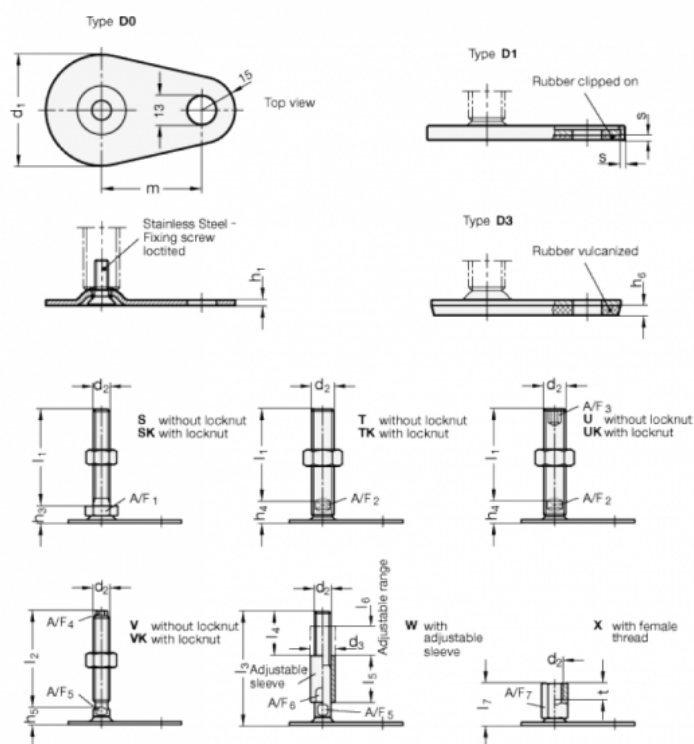

Varenummer: 204350M10100D0S
 Beskrivelse: E+G Justerfod
 GN 43-50-M10-100-D0-S
 Note: S Uden møtrik, udvendig sekskant i bunden

Mål

A/F1 = 17

s =

d1 = 50

d2 = M10

h1 = 2.5

h3 = 11

h6 =

l1 = 100

m = 45